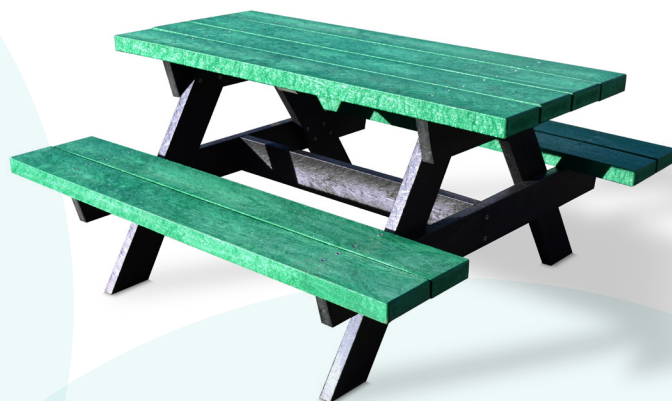

Table de pique-nique

CANNELLE

Maternelle

 plastique recyclé

- **Matériau** : 100% plastique recyclé.
- **Spécificités** :
 - . Piétements en plastique recyclé avec lattes de largeur 100mm x ép. 30mm.
 - . 8 lattes d'assise et plateau en plastique recyclé, longueur 1200 x largeur 120 x épaisseur 40 mm teinté dans la masse.
 - . Lattes d'assise renforcées avec un plat métallique inséré sur la longueur.
 - . Traité anti-UV.
 - . Visserie en Inox A2.
 - . Livraison montée.
- **Finitions** : Piétement noir et lattes disponible en rouge, vert foncé ou clair, bleu, beige, gris ou noir.

100 % Matériaux recyclés et recyclables.

Teintes disponibles :

Poids (kg)	Dimensions* (Lxl)	Hauteur d'assise x plateau	Couleurs	Référence
50,0	1200 x 1200	340 x 600	Noir / Rouge	CE-T301
			Noir / Vert foncé	CE-T302
			Noir / Vert claire	CE-T303
			Noir / Bleu	CE-T304
			Noir / Beige	CE-T305
			Noir / Gris	CE-T306
			Noir / Noir	CE-T308