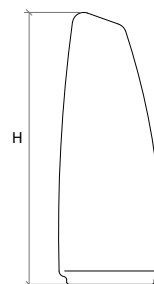

Rouge

Jaune

FINITION 4 :

Orange

Marron

FINITION 4 :

Corten

Noir graphite

Finition	Poids (kg)	Dimensions au sol (L x l) mm	Hauteur totale (H) mm	Référence
Finition 1	66	280 x 270	715	MEHNIR.F1
Finition 2				MEHNIR.F2
Finition 3				MEHNIR.F3
Finition 4				MEHNIR.F4

Contact commercial
Téléphone : 01.46.81.08.34
Mail : contact@activia-mobilier-urbain.fr