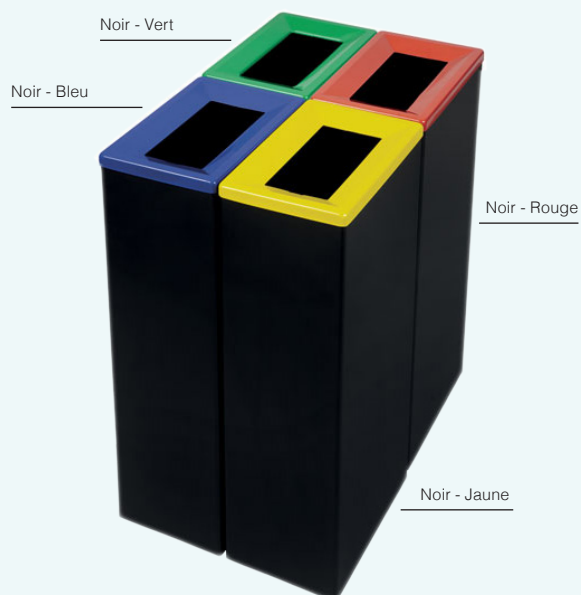

**Teintes au choix :**

- **Matériau :** Acier.
- **Spécificités :**
  - . Disponible en plusieurs couleurs pour encourager le tri sélectif.
  - . Utilisation pour l'intérieur.
  - . Support sac intégré (contenance : 42 L).
  - . Constitution d'îlots multi-déchets pour le tri sélectif.
  - . H. 700 mm x L. 300 mm x Prof. 200 mm

• **Fixation :** Murale ou à poser.

• **Finition :** Acier poudré Epoxy.

**Compositions modulaires :**

Bac acier	Contenance (Litres)	Poids	Profondeur*	Largeur*	Hauteur*	Références
Acier noir	42	5 kg	300	200	700	MI-0401
Couvercle	Contenance (Litres)	Poids	Profondeur*	Largeur*	Hauteur*	Références
Gris	-	0,5 kg	-	-	-	MI-0412
Bleu						MI-0415
Jaune						MI-0416
Rouge						MI-0417
Vert						MI-0418