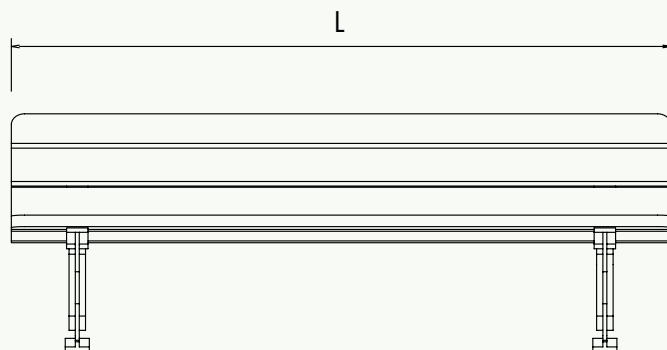

- **Piètement** : fonte.
  - . Assise et dossier : 6 lattes en bois exotique,
  - . longueur 1800 x largeur 110 x épaisseur 35 mm dont 2 avec angles arrondis pour la face avant de l'assise et le dessus du dossier.
  - . Fixation des lattes par vis M8.
- **Finition** :
  - . Pieds : teinte oxyron gris anthracite.
  - . Assise et dossier : traité fongicide et hydrofuge puis lasuré.
- **Fixation** : perçage de 10 mm sous chaque pied pour le passage des vis à cheiller.
- **Conditionnement** : livré démonté.

### Autre modèle

- . Banquette Boulogne.

Poids (kg)	Dossier/ Assise	Dimensions* (HxLxI)	Référence
58	Bois exotique	707 x 653 x 1800	C- 113

*\*Toutes les dimensions sont en millimètre.*