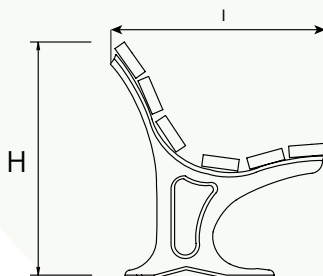

- **Piètement** : fonte.
  - . Assise et dossier : 6 lattes en bois exotique,
  - . longueur 1800 x largeur 110 x épaisseur 35 mm dont 2 avec angles arrondis pour la face avant de l'assise et le dessus du dossier.
  - . Fixation des lattes par vis M8.
- **Finition** :
  - . Pieds : teinte oxyron gris anthracite.
  - . Assise et dossier : traité fongicide et hydrofuge puis lasuré.
- **Fixation** : perçage de 10 mm sous chaque pied pour le passage des vis à cheiller.
- **Conditionnement** : livré démonté.

### Autre modèle

- . Banquette Boulogne.

Poids (kg)	Dossier/ Assise	Dimensions* (HxLxI)	Référence
58	Bois exotique	707 x 653 x 1800	C- 113

*\*Toutes les dimensions sont en millimètre.*