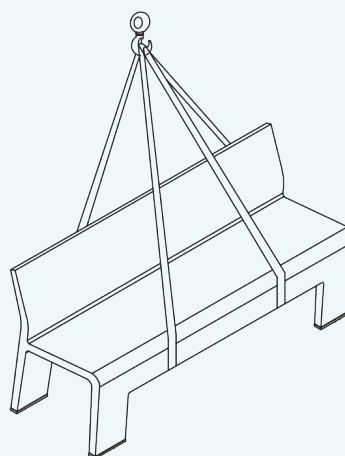

Couleurs de finition :

Autres teinte en option :

- **Matériau :** GRC / béton avec Fibre de verre.
- **Spécificités :**
 - . Très léger, manutention facilitée.
 - . Peut être installé à l'intérieur comme à l'extérieur.
- **Fixation :** À poser avec de la résine ou scellé avec des tiges M14 (non fournies).
- **Finitions :**
 - . Lisse teinté au choix : Gris, Noir ou Blanc.
- **Conditionnement :** Livré monté sur palette.

Autres modèle

- . Chaise Blink C

2000 mm

Poids (kg)	Dimensions (A x B x H)	Hauteur d'assise*	Référence
134	2000 x 724,2 x 532	420	BLINK.B
*Toutes les dimensions sont en millimètre.			